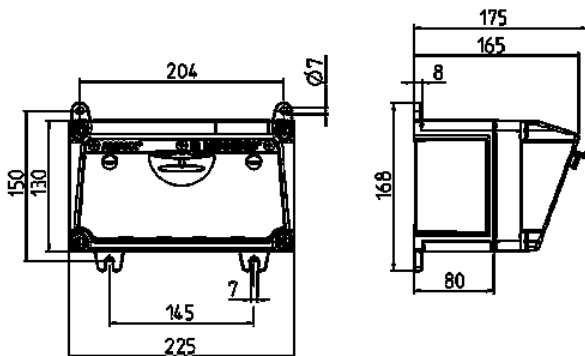

AMAXX® contactdooscombinatie

Bestelnr. 910005

- voorbedraad
- Behuizing van [AMAPLAST](#).

Technische informatie

SCHUKO®	3
Voorbeveiliging max.	16 A
InA	16 A
Aansluiting / voedingskabel	• voor 1 kabel tot 5 x 10 mm ²
Beschermingsgraad	IP 44
Aanrakingsveiligheid	false
Behuizing materiaal	Kunststof
Gewicht	1264 g
Hoogte	130 mm
Breedte	225 mm
Certificeringen	EAC

Tekeningen

Tekening 1 MB 531

Dieptemaat bij de verschillende uitvoeringen

Contactdozen	Beschermingsgraad	Diepte
SCHUKO® 16A, 230V	IP 44	175 mm
	IP 67	194 mm
CEE 16A, 3p, 230V	IP 44	204 mm
	IP 67	205 mm
CEE 16A, 5p, 400V	IP 44	209 mm
	IP 67	213 mm
CEE 32A, 5p, 400V	IP 44	221 mm
	IP 67	227 mm
CEE 63A, 5p, 400V	IP 44	248 mm
	IP 67	248 mm

Kabelinvoer: dicht om uit te breken. 2 x M 25 boven en onder, 2 x M 20 boven en onder om uit te breken.