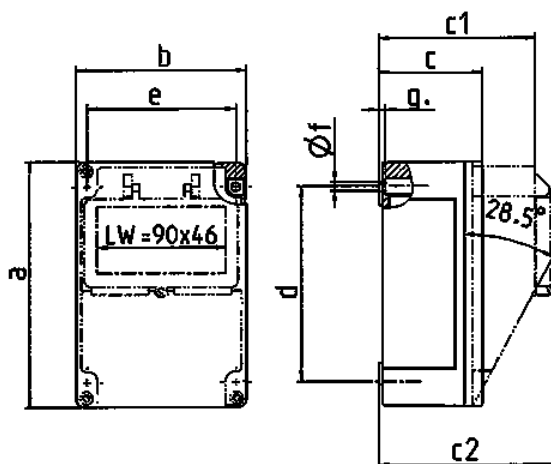

Toestelcontactdoos

Bestelnr. 8102048

- met binnenliggende bevestiging

Technische informatie

Ampère	16 A
Polen	5 p
Voltage	400 V
Uurstand	6 h
Hertz	50-60 Hz
Aansluittechniek	schroefklemmen
Contacten	standaard
Beschermingsgraad	IP 44
Gewicht	1000 g

Tekeningen

Tekening 5 MB 49

Maten in mm		
a		171
b		119
c		73
c1		110
c2		123
d		136
e		104
f		6,1
g		4,5