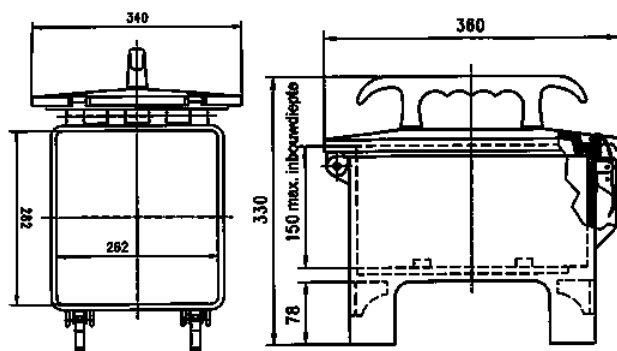

EverGUM contactdooscombinatie

Bestelnr. 7513001

- Behuizing van rubber, signaalgeel RAL 1003
- voorbedraad

Technische informatie

CEE 63 A, 5 p, 400 V	1
CEE 32 A, 5 p, 400 V	1
CEE 16 A, 5 p, 400 V	1
SCHUKO®	4
Beveiliging	<ul style="list-style-type: none"> • 1 aardlekschakelaar 63A, 4p, 0,03A • 1 installatieautomaat 32A, 3p, C • 1 installatieautomaat 16A, 3p, C • 2 installatieautomaten 16A, 1p, C
Voorbeveiliging max.	63 A
InA	63 A
RDF	0.94
Aansluiting / voedingskabel	<ul style="list-style-type: none"> • 2 m kabel H07RN-F5G10 met CEE-contactstop 63A, 5p, 400V
Beschermingsgraad	IP 44
Aanrakingsveiligheid	false
Maximale stroombelasting	32 A toelaatbare totale stroom
Behuizing materiaal	Vol rubber
Gewicht	14445 g
Lengte	360 mm
Hoogte	330 mm
Breedte	340 mm

Tekeningen

**Tekening
5 MB 43**

Maten in mm