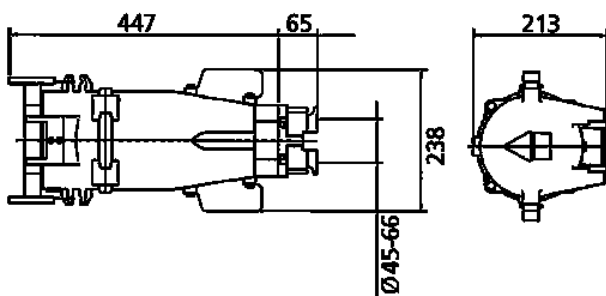

## Koppelcontactstop

Bestelnr. 75106

- schroefklemmen
- met wartel
- op aanvraag ook in zeewaterbestendige uitvoering leverbaar

## Technische informatie

Ampère	400 A
Polen	5 p
Voltage	400 V
Uurstand	6 h
Hertz	50-60 Hz
Aansluittechniek	schroefklemmen
Contacten	standaard
Beschermingsgraad	IP 67
Gewicht	5460 g
Certificeringen	EAC

## Tekeningen

**Tekening**  
**3 MB 54/1**

**Maten in mm**