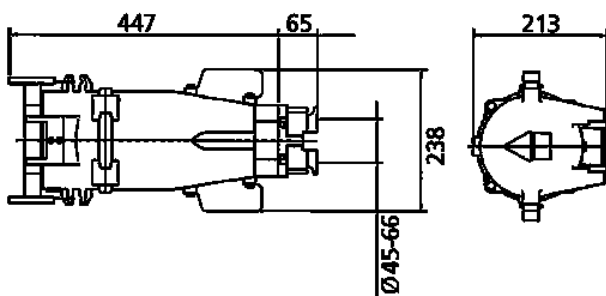

## Koppelcontactstop

Bestelnr. 75016

- schroefklemmen
- met wartel
- op aanvraag ook in zeewaterbestendige uitvoering leverbaar

## Technische informatie

Ampère	400 A
Polen	4 p
Voltage	400 V
Uurstand	6 h
Hertz	50-60 Hz
Aansluittechniek	schroefklemmen
Contacten	standaard
Beschermingsgraad	IP 67
Gewicht	9832 g
Certificeringen	EAC

## Tekeningen

**Tekening**  
**3 MB 54/1**

**Maten in mm**