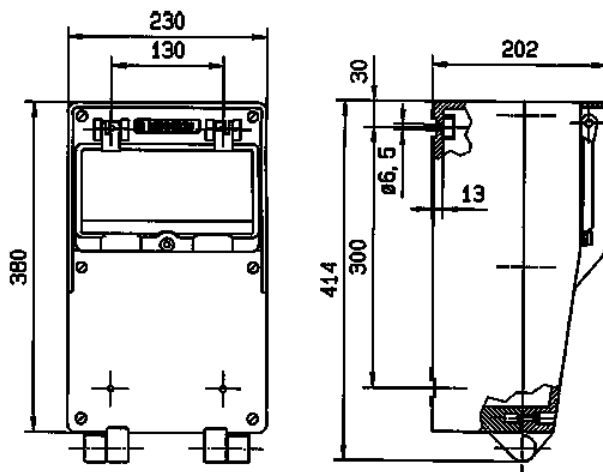

EverGUM contactdooscombinatie

Bestelnr. 7309193

- Behuizing van rubber, signaalgeel RAL 1003 voorbedraad

Technische informatie

CEE 16 A, 5 p, 400 V	1
Zwitsers systeem - Type 23	5
Zwitsers systeem - Type 25	2
Beveiliging	<ul style="list-style-type: none"> • 1 aardlekschakelaar 40A, 4p, 0,03A • 2 installatieautomaten 16A, 3p, C • 3 installatieautomaten 16A, 1p, C
Aansluiting / voedingskabel	• voor 1 kabel tot 5 x 25 mm ²
Beschermingsgraad	IP 44
Aanrakingsveiligheid	false
Behuizing materiaal	Vol rubber
Gewicht	8520 g
Hoogte	380 mm
Breedte	230 mm

Tekeningen

**Tekening
5 MB 42**

Maten in mm