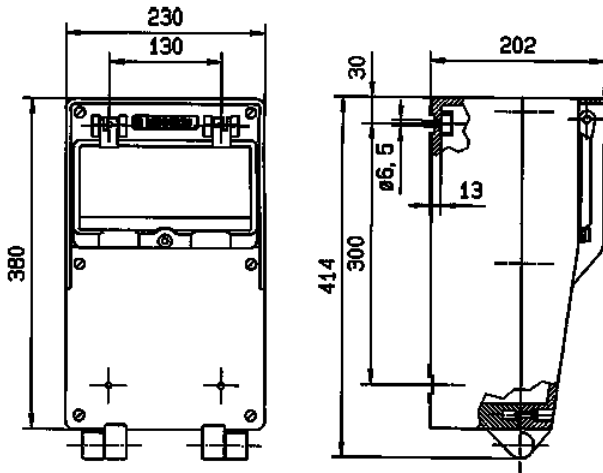

## EverGUM contactdooscombinatie

Bestelnr. 7202170

- Behuizing van rubber, zwart
- voorbedraad

## Technische informatie

CEE 32 A, 5 p, 400 V	1
CEE 16 A, 5 p, 400 V	1
Zwitsers systeem - Type 23	2
Zwitsers systeem - Type 25	1
Beveiliging	<ul style="list-style-type: none"> <li>• 1 aardlekschakelaar 63A, 4p, 0,03A</li> <li>• 1 installatieautomaat 32A, 3p, C</li> <li>• 1 installatieautomaat 16A, 3p, C</li> <li>• 1 installatieautomaat 16A, 1p, C</li> </ul>
Voorbeveiliging max.	63 A
InA	43 A
RDF	0.45
Aansluiting / voedingskabel	<ul style="list-style-type: none"> <li>• voor 1 kabel tot 5 x 16 mm<sup>2</sup></li> </ul>
Beschermingsgraad	IP 44
Aanrakingsveiligheid	false
Behuizing materiaal	Vol rubber
Gewicht	9380 g
Hoogte	380 mm
Breedte	230 mm

## Tekeningen

**Tekening**  
**5 MB 42**

**Maten in mm**