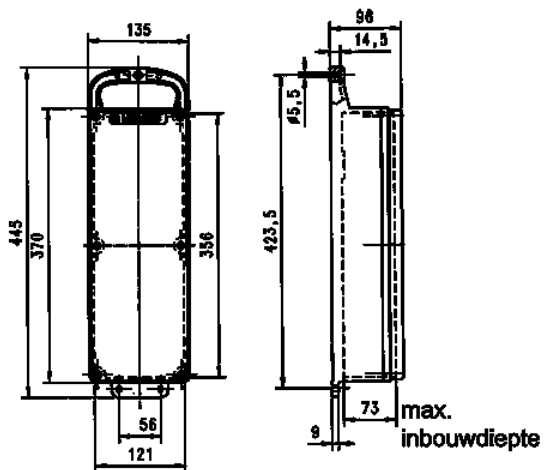

EverGUM contactdooscombinatie

Bestelnr. 7109560

- Behuizing van rubber
- voorbedraad
- Beveiliging onder transparant venster

Technische informatie

SCHUKO®	6
Beveiliging	• 1 aardlekschakelaar 40A, 4p, 0,03A
Aansluiting / voedingskabel	• 2 m H07RN-F5G2,5 met CEE-contactstop 16A, 5p, 400V
Beschermingsgraad	IP 44
Aanrakingsveiligheid	false
Behuizing materiaal	Vol rubber
Gewicht	4240 g
Hoogte	445 mm
Breedte	135 mm

Tekeningen

**Tekening
5 MB 44**

Maten in mm