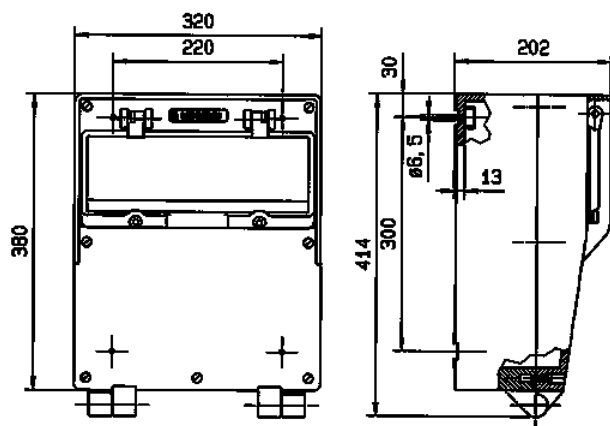

## EverGUM contactdooscombinatie

Bestelnr. 71062

- Behuizing van rubber, signaalgeel RAL 1003
- voorbedraad

### Technische informatie

CEE 63 A, 5 p, 400 V	1
CEE 32 A, 5 p, 400 V	1
CEE 16 A, 5 p, 400 V	1
SCHUKO®	4
Beveiliging	<ul style="list-style-type: none"> <li>• 1 installatieautomaat 63A, 3p, C</li> <li>• 1 installatieautomaat 32A, 3p, C</li> <li>• 1 installatieautomaat 16A, 3p, C</li> <li>• 2 installatieautomaten 16A, 1p, B</li> </ul>
Voorbeveiliging max.	63 A
InA	63 A
RDF	1
Aansluiting / voedingskabel	<ul style="list-style-type: none"> <li>• voor 2 kabels tot 5 x 25 mm<sup>2</sup></li> </ul>
Beschermingsgraad	IP 44
Aanrakingsveiligheid	false
Behuizing materiaal	Vol rubber
Gewicht	13500 g
Hoogte	380 mm
Breedte	320 mm
Certificeringen	EAC

### Tekeningen

**Tekening**  
**5 MB 41**

**Maten in mm**