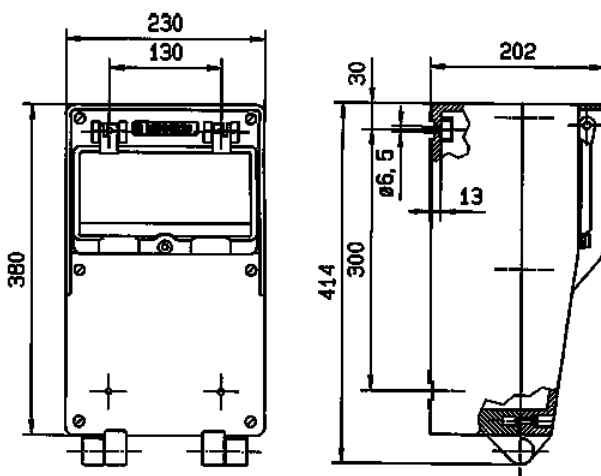

EverGUM contactdooscombinatie

Bestelnr. 71044NF

- Behuizing van rubber, signaalgeel RAL 1003 voorbedraad

Technische informatie

CEE 32 A, 4 p, 400 V	1
CEE 16 A, 4 p, 400 V	1
Frans/Belgische norm	3
Beveiliging	<ul style="list-style-type: none"> • 1 installatieautomaat 32A, 3p, C • 1 installatieautomaat 16A, 3p, C • 3 installatieautomaten 16A, 1p+N, B
Voorbeveiliging max.	100 A
InA	48 A
RDF	0.75
Aansluiting / voedingskabel	• voor 2 kabels tot 5 x 25 mm ²
Beschermingsgraad	IP 44
Aanrakingsveiligheid	false
Behuizing materiaal	Vol rubber
Gewicht	8743 g
Hoogte	380 mm
Breedte	230 mm

Tekeningen

**Tekening
5 MB 42**

Maten in mm