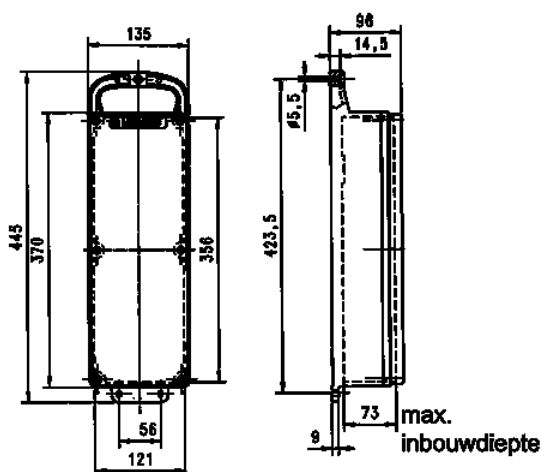

EverGUM contactdooscombinatie

Bestelnr. 7102180

- Behuizing van rubber, signaalgeel RAL 1003
- voorbedraad
- Beveiliging achter transparant klapdeksel

Technische informatie

CEE 32 A, 4 p, 400 V	1
Frans/Belgische norm	6
Beveiliging	<ul style="list-style-type: none"> • 1 aardlekschakelaar 40A, 4p, 0,03A • 3 installatieautomaten 16A, 1p+N, C
Voorbeveiliging max.	32 A
InA	26 A
RDF	0.4
Aansluiting / voedingskabel	<ul style="list-style-type: none"> • 2 m H07RN-F5G6 met CEE- contactstop 32A, 5p, 400V
Beschermingsgraad	IP 44
Aanrakingsveiligheid	false
Behuizing materiaal	Vol rubber
Gewicht	5679 g
Hoogte	445 mm
Breedte	135 mm

Tekeningen

Tekening
5 MB 44

Maten in mm