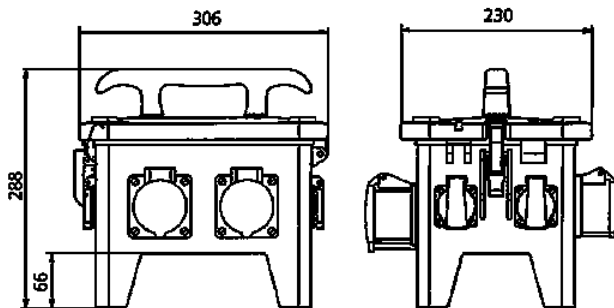

## EverGUM contactdooscombinatie

Bestelnr. 70660

- Behuizing van rubber, signaalgeel RAL 1003
- voorbedraad

### Technische informatie

CEE 32 A, 5 p, 400 V	1
CEE 16 A, 5 p, 400 V	1
SCHUKO®	4
Beveiliging	<ul style="list-style-type: none"> <li>• 1 aardlekschakelaar 40A, 4p, 0,03A</li> <li>• 1 installatieautomaat 16A, 3p, K</li> <li>• 2 installatieautomaten 16A, 1p, K</li> </ul>
Voorbeveiliging max.	32 A
InA	32 A
RDF	0.85
Aansluiting / voedingskabel	<ul style="list-style-type: none"> <li>• 1 CEE-toestelcontactstop 32A, 5p, 400V</li> </ul>
Beschermingsgraad	IP 44
Aanrakingsveiligheid	false
Behuizing materiaal	Vol rubber
Gewicht	7890 g
Lengte	306 mm
Hoogte	288 mm
Breedte	230 mm
Certificeringen	EAC

### Tekeningen

**Tekening  
5 MB 48a**

**Maten in mm**