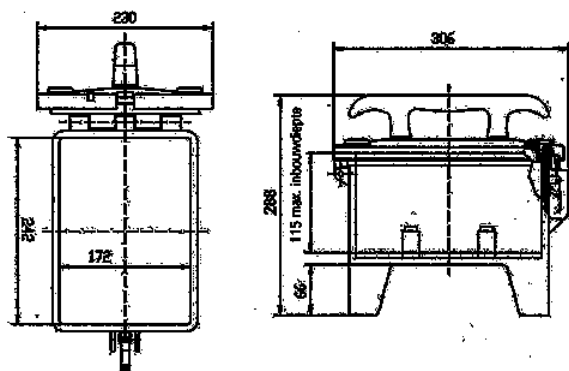

## Technische informatie

SCHUKO®	6	
Beveiliging		• 3 aardlekautomaten 2 p, C 16 A, 0,03 A
Voorbeveiliging max.	32 A	
InA	16 A	
RDF	0.65	
Aansluiting / voedingskabel		• 1 CEE-toestelcontactstop 32 A, 5 p, 400 V
Beschermingsgraad	IP 44	
Aanrakingsveiligheid	false	
Behuizing materiaal	Vol rubber	
Gewicht	8650 g	
Lengte	206 mm	
Hoogte	288 mm	
Breedte	230 mm	

## Tekeningen

**Tekening**  
**5 MB 48**

**Maten in mm**