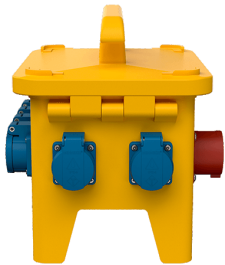

## Mobiel, EverGUM

Bestelnr. 70496

- Behuizing van rubber, signaalgeel RAL 1003
- voorbedraad

## Technische informatie

SCHUKO®	6	
Beveiliging		• 3 aardlekautomaten 2 p, C 16 A, 0,03 A
Voorbeveiliging max.	32 A	
InA	16 A	
RDF	0.65	
Aansluiting / voedingskabel		• 1 CEE-toestelcontactstop 32 A, 5 p, 400 V
Beschermingsgraad	IP 44	
Aanrakingsveiligheid	false	
Behuizing materiaal	Vol rubber	
Gewicht	8650 g	
Lengte	206 mm	
Hoogte	288 mm	
Breedte	230 mm	