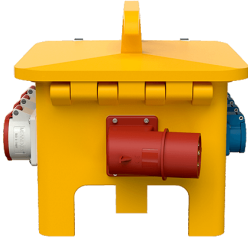

EverGUM contactdooscombinatie

Bestelnr. 70447

- Behuizing van rubber, signaalgeel RAL 1003
- voorbedraad

Technische informatie

CEE 32 A, 5 p, 400 V	1
CEE 16 A, 5 p, 400 V	3
SCHUKO®	4
Beveiliging	<ul style="list-style-type: none"> • 3 Neozed zekeringhouders D 01, 3p • 2 Neozed zekeringhouders D 01, 1p
Voorbeveiliging max.	32 A
InA	32 A
RDF	1
Aansluiting / voedingskabel	<ul style="list-style-type: none"> • 1 CEE-toestelcontactstop 32A, 5p, 400V
Beschermingsgraad	IP 44
Aanrakingsveiligheid	false
Behuizing materiaal	Vol rubber
Gewicht	6000 g
Lengte	360 mm
Hoogte	330 mm
Breedte	340 mm
Certificeringen	EAC