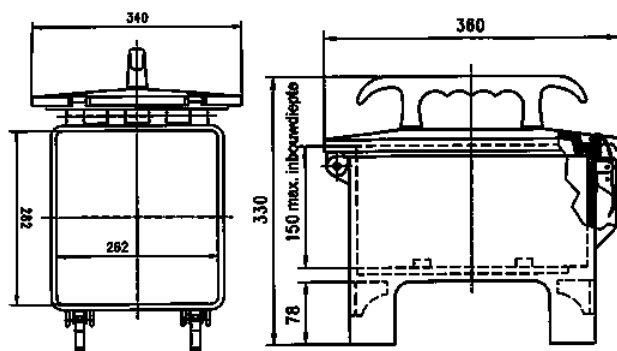

EverGUM contactdooscombinatie

Bestelnr. 70447

- Behuizing van rubber, signaalgeel RAL 1003
- voorbedraad

Technische informatie

CEE 32 A, 5 p, 400 V	1
CEE 16 A, 5 p, 400 V	3
SCHUKO®	4
Beveiliging	<ul style="list-style-type: none"> • 3 Neozed zekeringhouders D 01, 3p • 2 Neozed zekeringhouders D 01, 1p
Voorbeveiliging max.	32 A
InA	32 A
RDF	1
Aansluiting / voedingskabel	<ul style="list-style-type: none"> • 1 CEE-toestelcontactstop 32A, 5p, 400V
Beschermingsgraad	IP 44
Aanrakingsveiligheid	false
Behuizing materiaal	Vol rubber
Gewicht	6000 g
Lengte	360 mm
Hoogte	330 mm
Breedte	340 mm
Certificeringen	EAC

Tekeningen

**Tekening
5 MB 43**

Maten in mm