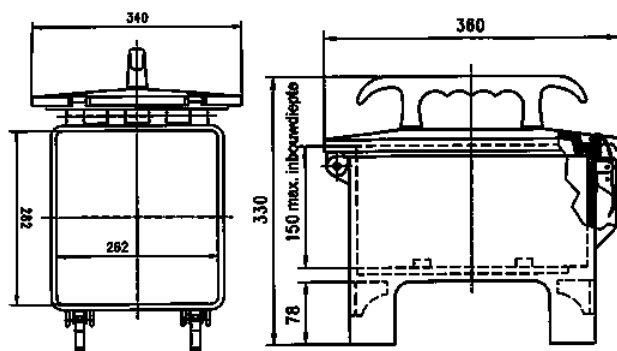

### Technische informatie

CEE 32 A, 5 p, 400 V	2
CEE 16 A, 5 p, 400 V	2
SCHUKO®	4
Beveiliging	<ul style="list-style-type: none"> <li>• 1 aardlekschakelaar 63A, 4p, 0,03A</li> <li>• 2 installatieautomaten 32A, 3p, C</li> <li>• 2 installatieautomaten 16A, 3p, C</li> <li>• 2 installatieautomaten 16A, 1p, B</li> </ul>
Voorbeveiliging max.	63 A
InA	63 A
RDF	0.6
Aansluiting / voedingskabel	<ul style="list-style-type: none"> <li>• 3 m kabel H07RN-F5G10 met CEE-contactstop 63A, 5p, 400V</li> </ul>
Beschermingsgraad	IP 44
Aanrakingsveiligheid	false
Behuizing materiaal	Vol rubber
Gewicht	15520 g
Lengte	360 mm
Hoogte	330 mm
Breedte	340 mm
Certificeringen	EAC

### Tekeningen

**Tekening  
5 MB 43**

**Maten in mm**