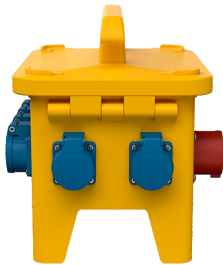

## EverGUM contactdooscombinatie

Bestelnr. 70439

- Behuizing van rubber, signaalgeel RAL 1003
- voorbedraad

### Technische informatie

SCHUKO®	8
Beveiliging	• 1 aardlekschakelaar 40A, 4p, 0,03A
Voorbeveiliging max.	16 A
InA	16 A
RDF	1
Aansluiting / voedingskabel	• 1 CEE-toestelcontactstop 16A, 5p, 400V
Beschermingsgraad	IP 44
Aanrakingsveiligheid	false
Behuizing materiaal	Vol rubber
Gewicht	6255 g
Lengte	306 mm
Hoogte	288 mm
Breedte	230 mm
Certificeringen	EAC