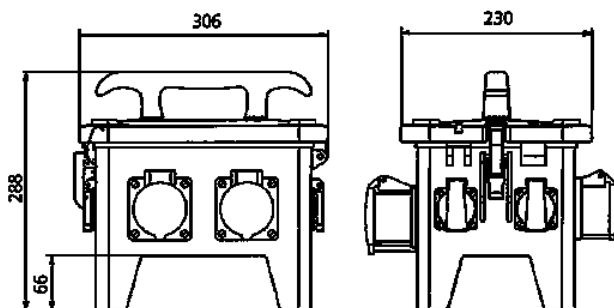

### Technische informatie

SCHUKO®	8
Beveiliging	• 1 aardlekschakelaar 40A, 4p, 0,03A
Voorbeveiliging max.	16 A
InA	16 A
RDF	1
Aansluiting / voedingskabel	• 1 CEE-toestelcontactstop 16A, 5p, 400V
Beschermingsgraad	IP 44
Aanrakingsveiligheid	false
Behuizing materiaal	Vol rubber
Gewicht	6255 g
Lengte	306 mm
Hoogte	288 mm
Breedte	230 mm
Certificeringen	EAC

### Tekeningen

**Tekening  
5 MB 48a**

**Maten in mm**