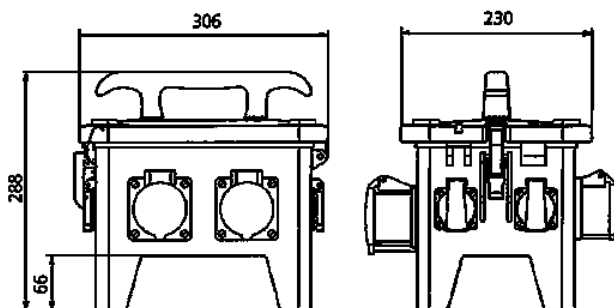

EverGUM contactdooscombinatie

Bestelnr. 70438

- Behuizing van rubber, signaalgeel RAL 1003
- voorbedraad

Technische informatie

SCHUKO®	8
Beveiliging	• 1 aardlekschakelaar 40A, 4p, 0,03A
Voorbeveiliging max.	16 A
InA	16 A
RDF	1
Aansluiting / voedingskabel	• 2 m kabel H07RN-F5G2.5 met CEE-contactstop 16A, 5p, 400V
Beschermingsgraad	IP 44
Aanrakingsveiligheid	false
Behuizing materiaal	Vol rubber
Gewicht	7020 g
Lengte	306 mm
Hoogte	288 mm
Breedte	230 mm
Certificeringen	EAC

Tekeningen

**Tekening
5 MB 48a**

Maten in mm