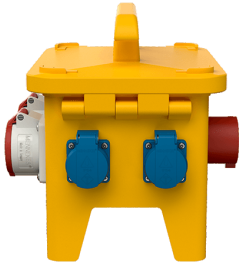

EverGUM contactdooscombinatie

Bestelnr. 70437

- Behuizing van rubber, signaalgeel RAL 1003
- voorbedraad

Technische informatie

CEE 16 A, 5 p, 400 V	2
SCHUKO®	4
Beveiliging	<ul style="list-style-type: none"> • 1 aardlekschakelaar 40A, 4p, 0,03A • 2 installatieautomaten 16A, 3p, C • 4 installatieautomaten 16A, 1p, B
Voorbeveiliging max.	32 A
InA	32 A
RDF	0.6
Aansluiting / voedingskabel	<ul style="list-style-type: none"> • 1 CEE-toestelcontactstop 32A, 5p, 400V
Beschermingsgraad	IP 44
Aanrakingsveiligheid	false
Behuizing materiaal	Vol rubber
Gewicht	7474 g
Lengte	306 mm
Hoogte	288 mm
Breedte	230 mm
Certificeringen	EAC