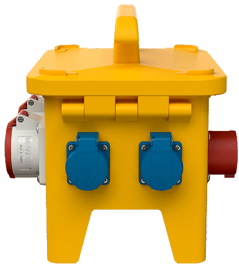

EverGUM contactdooscombinatie

Bestelnr. 70435

- Behuizing van rubber, signaalgeel RAL 1003
- voorbedraad

Technische informatie

CEE 16 A, 5 p, 400 V	2
SCHUKO®	4
Aansluiting / voedingskabel	• 1 CEE-toestelcontactstop 16A, 5p, 400V
Beschermingsgraad	IP 44
Aanrakingsveiligheid	false
Behuizing materiaal	Vol rubber
Gewicht	5600 g
Lengte	306 mm
Hoogte	288 mm
Breedte	230 mm
Certificeringen	EAC