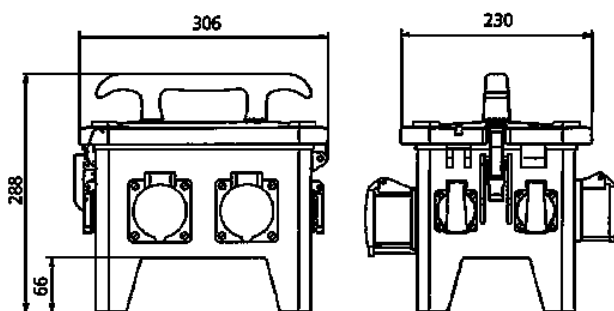

EverGUM contactdooscombinatie

Bestelnr. 70435

- Behuizing van rubber, signaalgeel RAL 1003
- voorbedraad

Technische informatie

CEE 16 A, 5 p, 400 V	2
SCHUKO®	4
Aansluiting / voedingskabel	• 1 CEE-toestelcontactstop 16A, 5p, 400V
Beschermingsgraad	IP 44
Aanrakingsveiligheid	false
Behuizing materiaal	Vol rubber
Gewicht	5600 g
Lengte	306 mm
Hoogte	288 mm
Breedte	230 mm
Certificeringen	EAC

Tekeningen

**Tekening
5 MB 48a**

Maten in mm