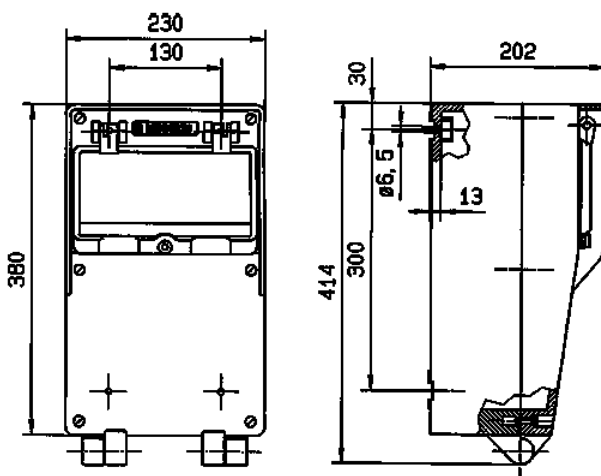

EverGUM contactdooscombinatie

Bestelnr. 70426

- Behuizing van rubber, signaalgeel RAL 1003
- voorbedraad

Technische informatie

CEE 16 A, 5 p, 400 V	2
SCHUKO®	3
Beveiliging	<ul style="list-style-type: none"> • 1 aardlekschakelaar 40A, 4p, 0,03A • 2 installatieautomaten 16A, 3p, C • 2 installatieautomaten 16A, 1p, B
Voorbeveiliging max.	40 A
InA	37 A
RDF	0.65
Aansluiting / voedingskabel	• voor 1 kabel tot 5 x 16 mm ²
Beschermingsgraad	IP 44
Aanrakingsveiligheid	false
Behuizing materiaal	Vol rubber
Gewicht	8454 g
Hoogte	380 mm
Breedte	230 mm
Certificeringen	EAC

Tekeningen

Tekening
5 MB 42

Maten in mm