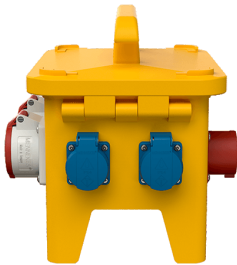

EverGUM contactdooscombinatie

Bestelnr. 70410

- Behuizing van rubber, signaalgeel RAL 1003
- voorbedraad

Technische informatie

CEE 16 A, 5 p, 400 V	2
SCHUKO®	4
Beveiliging	<ul style="list-style-type: none"> • 1 aardlekschakelaar 40A, 4p, 0,03A • 2 installatieautomaten 16A, 1p, B
Voorbeveiliging max.	16 A
InA	16 A
RDF	1
Aansluiting / voedingskabel	<ul style="list-style-type: none"> • 1 CEE-toestelcontactstop 16A, 5p, 400V
Beschermingsgraad	IP 44
Aanrakingsveiligheid	false
Behuizing materiaal	Vol rubber
Gewicht	6485 g
Lengte	306 mm
Hoogte	288 mm
Breedte	230 mm
Certificeringen	EAC