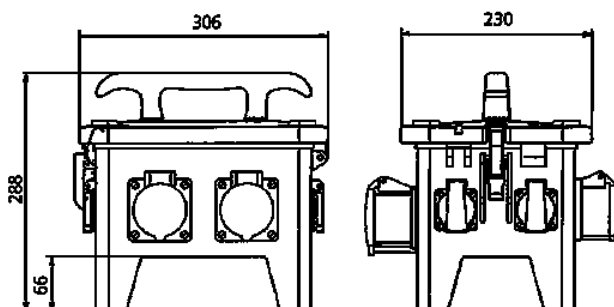

EverGUM contactdooscombinatie

Bestelnr. 70410

- Behuizing van rubber, signaalgeel RAL 1003
- voorbedraad

Technische informatie

CEE 16 A, 5 p, 400 V	2
SCHUKO®	4
Beveiliging	<ul style="list-style-type: none"> • 1 aardlekschakelaar 40A, 4p, 0,03A • 2 installatieautomaten 16A, 1p, B
Voorbeveiliging max.	16 A
InA	16 A
RDF	1
Aansluiting / voedingskabel	<ul style="list-style-type: none"> • 1 CEE-toestelcontactstop 16A, 5p, 400V
Beschermingsgraad	IP 44
Aanrakingsveiligheid	false
Behuizing materiaal	Vol rubber
Gewicht	6485 g
Lengte	306 mm
Hoogte	288 mm
Breedte	230 mm
Certificeringen	EAC

Tekeningen

**Tekening
5 MB 48a**

Maten in mm