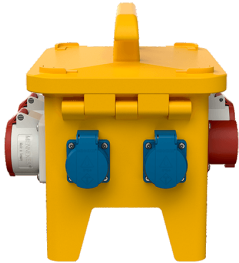

EverGUM contactdooscombinatie

Bestelnr. 70349

- Behuizing van rubber, signaalgeel RAL 1003
- voorbedraad

Technische informatie

CEE 32 A, 5 p, 400 V	1
CEE 16 A, 5 p, 400 V	1
SCHUKO®	4
Beveiliging	<ul style="list-style-type: none"> • 1 aardlekschakelaar 40A, 4p, 0,03A • 1 installatieautomaat 16A, 3p, C • 2 installatieautomaten 16A, 1p, B
Voorbeveiliging max.	32 A
InA	32 A
RDF	0.9
Aansluiting / voedingskabel	<ul style="list-style-type: none"> • 1 CEE-toestelcontactstop 32A, 5p, 400V
Beschermingsgraad	IP 44
Aanrakingsveiligheid	false
Behuizing materiaal	Vol rubber
Gewicht	6660 g
Lengte	306 mm
Hoogte	288 mm
Breedte	230 mm
Certificeringen	EAC