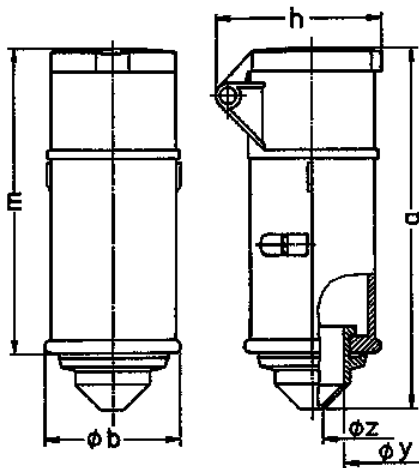

Koppelcontactstop

Bestelnr. 702A

- schroefklemmen
- met tule

Technische informatie

Ampère	32 A
Polen	3 p
Voltage	40-50 V
Uurstand	12 h
Hertz	50-60 Hz
Aansluittechniek	schroefklemmen
Contacten	standaard
Beschermingsgraad	IP 44
Gewicht	205 g
Certificeringen	EAC, CQC

Tekeningen

Tekening	Amp. Polen	16		32	
		2	3	2	3
3 MB 37					
Maßen in mm	a	144	144	144	144
	b	55	55	55	55
	h	67	67	67	67
	m	122	122	122	122
	y	25	25	25	25
	z	9	9	9	9
Kabelaansluiting		4	4	4	4
Kabelaansluiting		-10	-10	-10	-10