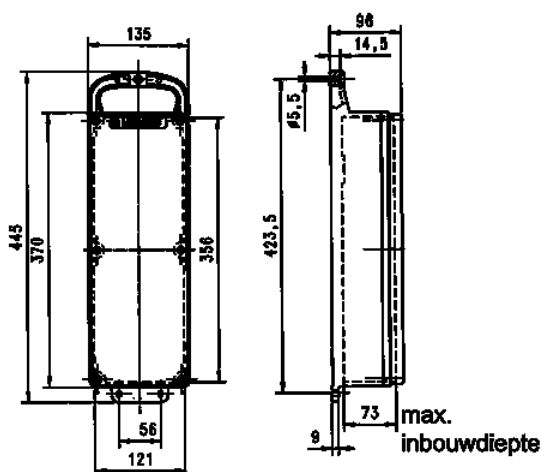

EverGUM contactdooscombinatie

Bestelnr. 70033

- Behuizing van rubber, signaalgeel RAL 1003
- voorbedraad
- Beveiliging achter transparant klapdeksel

Technische informatie

CEE 16 A, 5 p, 400 V	1
SCHUKO®	2
Beveiliging	<ul style="list-style-type: none"> • 1 aardlekschakelaar 40A, 4p, 0,03A • 2 installatieautomaten 16A, 1p, B
Voorbeveiliging max.	16 A
InA	16 A
RDF	0.95
Aansluiting / voedingskabel	<ul style="list-style-type: none"> • 2 m kabel H07RN-F5G2.5 met CEE-contactstop 16A, 5p, 400V
Beschermingsgraad	IP 44
Aanrakingsveiligheid	false
Behuizing materiaal	Vol rubber
Gewicht	4360 g
Hoogte	445 mm
Breedte	135 mm
Certificeringen	EAC

Tekeningen

Tekening
5 MB 44

Maten in mm