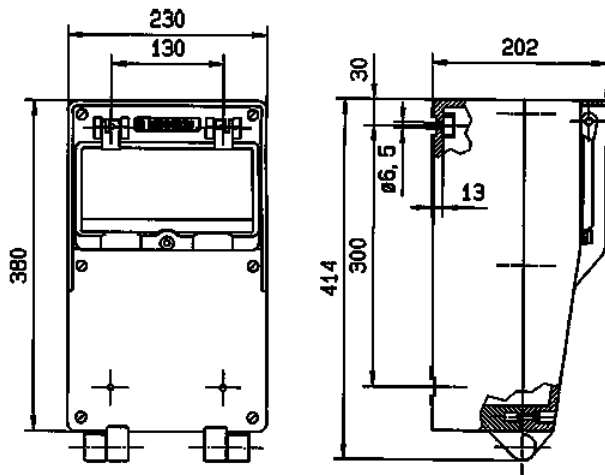

EverGUM contactdooscombinatie

Bestelnr. 70007

- Behuizing van rubber, signaalgeel RAL 1003
- voorbedraad

Technische informatie

CEE 32 A, 5 p, 400 V	1
CEE 16 A, 5 p, 400 V	1
SCHUKO®	3
Beveiliging	<ul style="list-style-type: none"> • 1 installatieautomaat 32A, 3p, C • 2 installatieautomaten 16A, 3p, C • 3 installatieautomaten 16A, 1p, B
Voorbeveiliging max.	100 A
InA	48 A
RDF	0.75
Aansluiting / voedingskabel	<ul style="list-style-type: none"> • voor 2 kabels tot 5 x 25 mm²
Beschermingsgraad	IP 44
Aanrakingsveiligheid	false
Behuizing materiaal	Vol rubber
Gewicht	8020 g
Hoogte	380 mm
Breedte	230 mm
Certificeringen	EAC

Tekeningen

Tekening
5 MB 42

Maten in mm