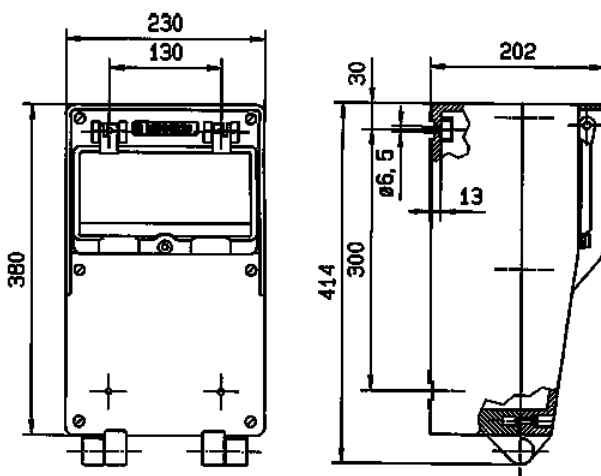

EverGUM contactdooscombinatie

Bestelnr. 70004

- Behuizing van rubber, signaalgeel RAL 1003
- voorbedraad

Technische informatie

CEE 32 A, 5 p, 400 V	2
SCHUKO®	2
Beveiliging	<ul style="list-style-type: none"> • 1 aardlekschakelaar 63A, 4p, 0,03A • 2 installatieautomaten 32A, 3p, C • 2 installatieautomaten 16A, 1p, B
Voorbeveiliging max.	63 A
InA	44 A
RDF	0.55
Aansluiting / voedingskabel	• voor 1 kabel tot 5 x 25 mm ²
Beschermingsgraad	IP 44
Aanrakingsveiligheid	false
Behuizing materiaal	Vol rubber
Gewicht	8875 g
Hoogte	380 mm
Breedte	230 mm
Certificeringen	EAC

Tekeningen

Tekening
5 MB 42

Maten in mm