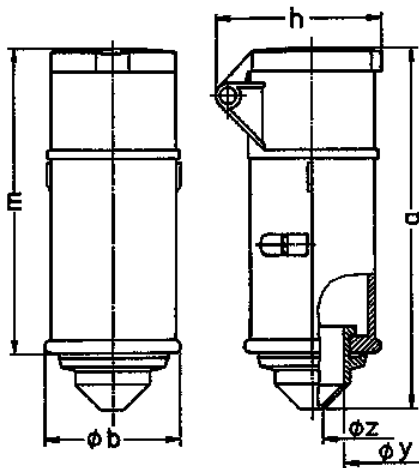

Koppelcontactstop

Bestelnr. 689A

- schroefklemmen met tule

Technische informatie

Ampère	16 A
Polen	3 p
Voltage	40-50 V
Uurstand	12 h
Hertz	50-60 Hz
Aansluittechniek	schroefklemmen
Contacten	standaard
Beschermingsgraad	IP 44
Gewicht	205 g
Certificeringen	EAC, CQC

Tekeningen

Tekening	Amp. Polen	16		32	
		2	3	2	3
3 MB 37					
Maßen in mm	a	144	144	144	144
	b	55	55	55	55
	h	67	67	67	67
	m	122	122	122	122
	y	25	25	25	25
	z	9	9	9	9
Kabelaansluiting		4	4	4	4
Kabelaansluiting		-10	-10	-10	-10