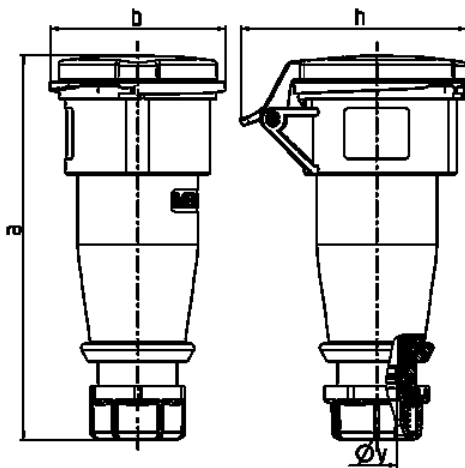

## Koppelcontactstop AM-TOP

Bestelnr. 525

- ééndelige behuizing
- wartel met afdichting
- trekontlasting en knikbescherming

### Technische informatie

Ampère	32 A
Polen	4 p
Voltage	230 V
Uurstand	9 h
Hertz	50-60 Hz
Aansluittechniek	schroefklemmen
Contacten	standaard
Beschermingsgraad	IP 44
Gewicht	331 g
Certificeringen	VDE, EAC, CQC

### Tekeningen

Tekening 3 MB 63	Amp. Polen	16			32		
		3	4	5	3	4	5
Maten in mm	a	162	165	167	209	209	208
	b	60	68	76	82	82	89
	h	83	92	98	100	100	108
	y	14,5	16	16	22	22	22
Kabelaansluiting		1	1	1	2,5	2,5	2,5
van/tot mm <sup>2</sup>		-2,5	-2,5	-2,5	-6	-6	-6