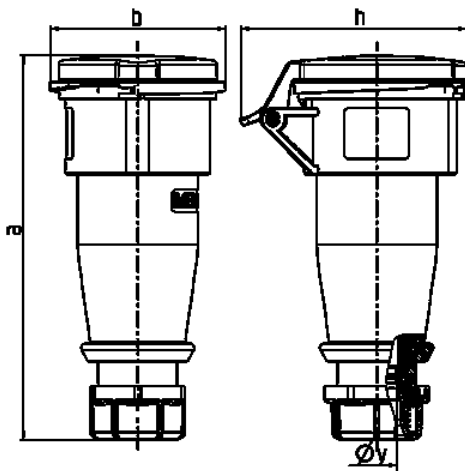

## Koppelcontactstop AM-TOP

Bestelnr. 513

- ééndelige behuizing
- wartel met afdichting
- trekontlasting en knikbescherming

### Technische informatie

Ampère	16 A
Polen	4 p
Voltage	230 V
Uurstand	9 h
Hertz	50-60 Hz
Aansluittechniek	schroefklemmen
Contacten	standaard
Beschermingsgraad	IP 44
Gewicht	202 g
Certificeringen	VDE, EAC, CQC

### Tekeningen

Tekening 3 MB 63	Amp. Polen	16			32		
		3	4	5	3	4	5
Maten in mm	a	162	165	167	209	209	208
	b	60	68	76	82	82	89
	h	83	92	98	100	100	108
	y	14,5	16	16	22	22	22
Kabelaansluiting		1	1	1	2,5	2,5	2,5
van/tot mm²		-2,5	-2,5	-2,5	-6	-6	-6