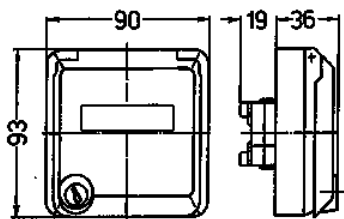

Lege Cepex-behuizing, alpine wit

Bestelnr. 4364

- inbouw
- voor het bevestigen van RJ45-aansluitdozen
- met tekstvenster
- 2 sleutels
- identieke sloten: bestelnr. + index "G"

Technische informatie

Beschermingsgraad	IP 44
Aanrakingsveiligheid	false
Gewicht	154 g
Certificeringen	EAC

Tekeningen

**Tekening
1 MB 305**

Maten in mm

Bevestigingsmogelijkheden
en montage opening