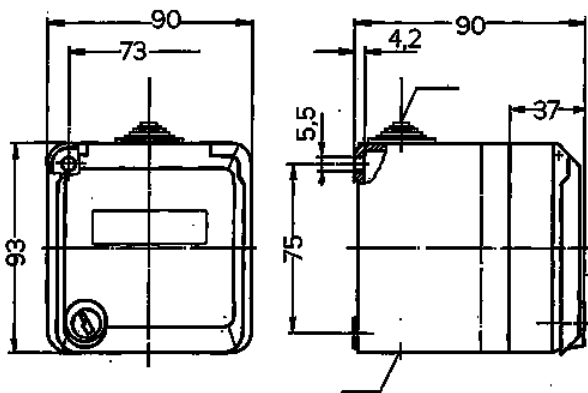

Lege Cepex-behuizing, grijs

Bestelnr. 4360

- opbouw
- voor het bevestigen van RJ45-aansluitdozen
- 2 sleutels
- Identieke sloten: bestelnr. + index "G"

Technische informatie

Beschermingsgraad	IP 44
Aanrakingsveiligheid	false
Gewicht	240 g
Certificeringen	EAC

Tekeningen

Tekening
1 MB 564
Maten in mm