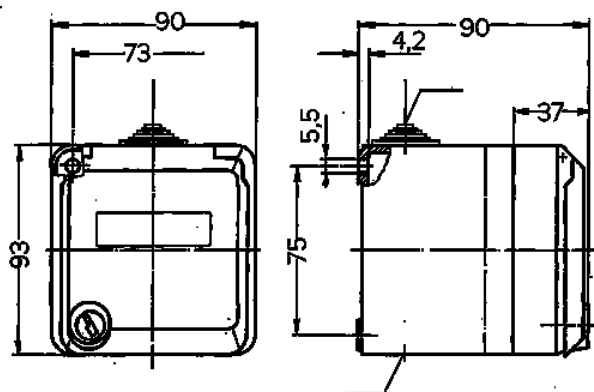

Lege Cepex-behuizing, grijs

Bestelnr. 4350

- opbouw
- voor het bevestigen van RJ45-aansluitdozen
- 2 sleutels
- Identieke sloten: bestelnr. + index "G"

Technische informatie

Beschermingsgraad	IP 44
Aanrakingsveiligheid	false
Gewicht	160 g
Certificeringen	EAC

Tekeningen

Tekening
1 MB 564
Maten in mm