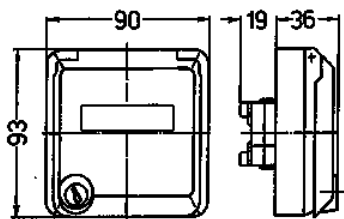

Lege Cepex-behuizing, grijs

Bestelnr. 4342

- inbouw
- voor het bevestigen van RJ45-aansluitdozen
- met tekstvenster
- 2 sleutels
- identieke sloten: bestelnr. + index "G"

Technische informatie

Beschermingsgraad	IP 44
Aanrakingsveiligheid	false
Gewicht	160 g
Certificeringen	EAC

Tekeningen

**Tekening
1 MB 305**

Maten in mm

Bevestigingsmogelijkheden
en montage opening