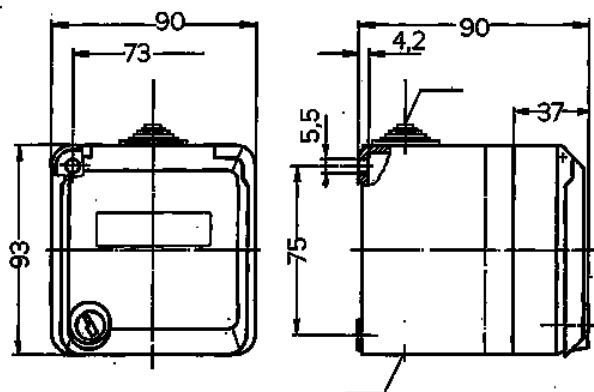

Lege Cepex-behuizing, grijs

Bestelnr. 4340

- opbouw
- voor het bevestigen van RJ45-aansluitdozen
- 2 sleutels
- Identieke sloten: bestelnr. + index "G"

Technische informatie

Beschermingsgraad	IP 44
Aanrakingsveiligheid	false
Gewicht	260 g
Certificeringen	EAC

Tekeningen

Tekening
1 MB 564
Maten in mm