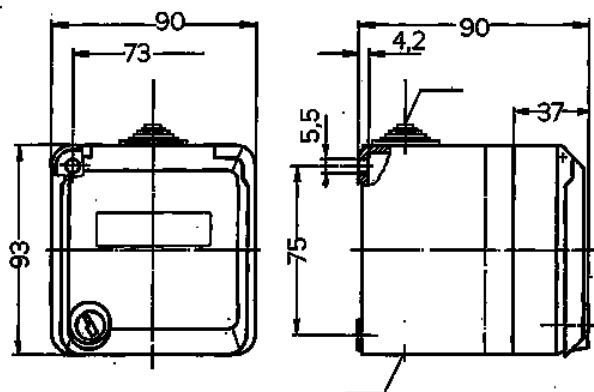

Lege Cepex-behuizing, grijs

Bestelnr. 4320

- opbouw
- voor het bevestigen van RJ45-aansluitdozen
- 2 sleutels
- Identieke sloten: bestelnr. + index "G"

Technische informatie

Beschermingsgraad	IP 44
Aanrakingsveiligheid	false
Gewicht	260 g
Certificeringen	EAC

Tekeningen

Tekening
1 MB 564
Maten in mm