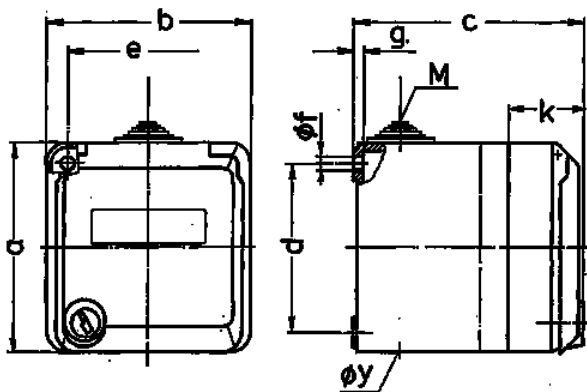

Cepex wandcontactdoos, grijs

Bestelnr. 4168

- schroefklemmen
- met tekstvenster
- met slot, twee sleutels
- in afgesloten toestand niet demontabel
- op aanvraag met gelijke sloten te leveren.
- identieke sloten: bestelnr. + index "G"

Technische informatie

| | |
|----------------------|----------|
| Ampère | 32 A |
| Polen | 4 p |
| Voltage | 400 V |
| Uurstand | 6 h |
| Hertz | 50-60 Hz |
| Beschermingsgraad | IP 44 |
| Aanrakingsveiligheid | false |
| Gewicht | 411 g |
| Certificeringen | EAC |

Tekeningen

| Tekening | Amp. | 16 | | | 32 | | |
|-------------------------------|--------------|--------|--------|--------|--------|--------|--------|
| | | 3 | 4 | 5 | 3 | 4 | 5 |
| 1 MB 313 | Polen | | | | | | |
| Maten in mm | a | 93 | 93 | 93 | 93 | 93 | 93 |
| | b | 90 | 90 | 90 | 90 | 90 | 90 |
| | c | 90 | 90 | 90 | 102 | 102 | 102 |
| | d | 75 | 75 | 75 | 75 | 75 | 75 |
| | e | 73 | 73 | 73 | 73 | 73 | 73 |
| | f | 5,5 | 5,5 | 5,5 | 5,5 | 5,5 | 5,5 |
| | g | 4,2 | 4,2 | 4,2 | 4,2 | 4,2 | 4,2 |
| | k | 36 | 36 | 36 | 36 | 36 | 36 |
| | y | 25,5 | 25,5 | 25,5 | 25,5 | 25,5 | 25,5 |
| | M | 25x1,5 | 25x1,5 | 25x1,5 | 25x1,5 | 25x1,5 | 25x1,5 |
| Kabelaansluiting | | 1,5 | 1,5 | 1,5 | 2,5 | 2,5 | 2,5 |
| van/tot mm² | | —4 | —4 | —4 | —6 | —6 | —6 |