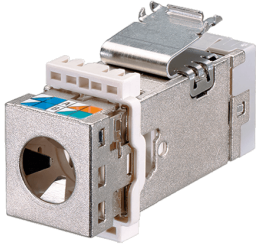

Datamodule

Bestelnr. 41557

- AMP, type: RJ45 aansluitmodule (type cat.6 SL jack)

Technische informatie

Gewicht	2 g
---------	-----

Tekeningen