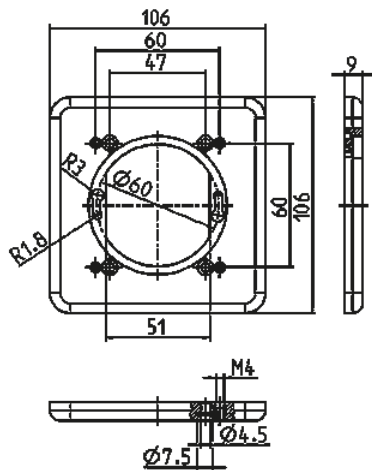

## Flens

Bestelnr. 41341

- voor montage van de inbouwcontactdozen uit de artikelgroepen 1733 en 1735 op standaard inbouwdozen
- Flensmaat 106 x 106 mm / bevestigingsgaten 60 x 60 mm

## Technische informatie

Gewicht	57 g
Certificeringen	EAC

## Tekeningen

**Tekening**  
**1 MB 323**

**Maten in mm**