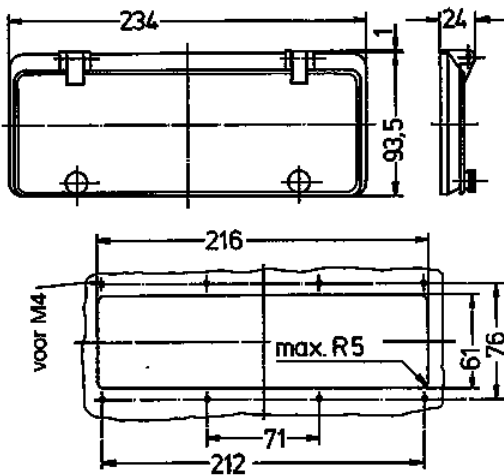

## Klapvenster

Bestelnr. 40980

- zonder beschermkap
- met kartelschroeven
- kleur rand elektrogrijs
- venster rookglas
- IP 67

## Technische informatie

Gewicht	158 g
Certificeringen	EAC

## Tekeningen

**Tekening  
6 MB 14**

**Maten in mm**