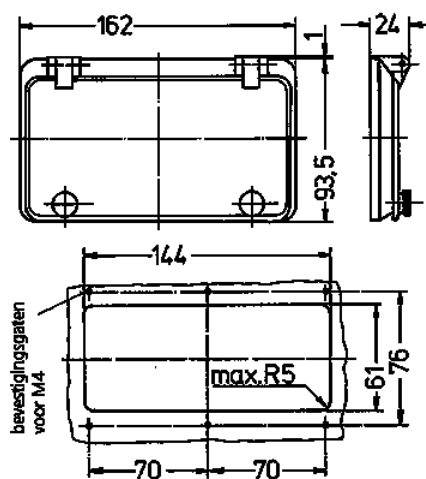

Klapvenster

Bestelnr. 40978

- zonder beschermkap
- met kartelschroeven
- kleur rand elektrogrijs
- venster rookglas
- IP 67

Technische informatie

Gewicht	119 g
Certificeringen	EAC

Tekeningen

**Tekening**
6 MB 15**Maten in mm**