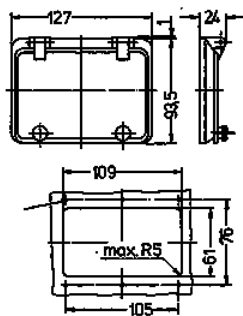

Klapvenster

Bestelnr. 40978ZA

- zonder beschermkap
- met kartelschroeven
- kleur rand zwart
- venster rookglas
- IP 67

Technische informatie

Gewicht	119 g
Certificeringen	EAC

Tekeningen

Tekening 6 MB 16 / 6 TE

Tekening 6 MB 15 / 8 TE

Tekening 6 MB 14 / 12 TE