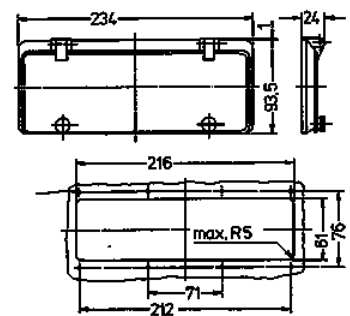

Klapvenster

Bestelnr. 40978ZA

- zonder beschermkap
- met kartelschroeven
- kleur rand zwart
- venster rookglas
- IP 67

Technische informatie

Gewicht	119 g
Certificeringen	EAC

Tekeningen

Tekening 6 MB 16 / 6 TE

Tekening 6 MB 15 / 8 TE

Tekening 6 MB 14 / 12 TE