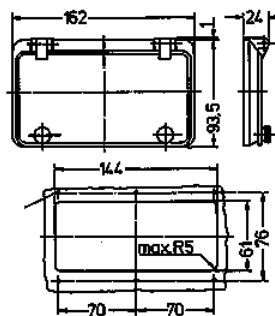

Klapvenster

Bestelnr. 40978ZA

- zonder beschermkap
- met kartelschroeven
- kleur rand zwart
- venster rookglas
- IP 67

Technische informatie

Gewicht	119 g
Certificeringen	EAC

Tekeningen

Tekening 6 MB 16 / 6 TE

Tekening 6 MB 15 / 8 TE

Tekening 6 MB 14 / 12 TE