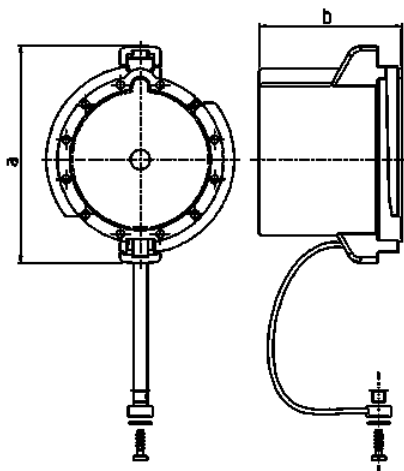

Afschermkap
Bestelnr. 40783

- voor waterdichte contactstoppen, toestelcontactstoppen en toestelcontactdozen

Technische informatie

Ampère	125 A
Gewicht	115 g

Tekeningen

Tekening	Amp.	63			125		
		3	4	5	3	4	5
2 MB 239	Polen						
Maten in mm	a		110			120	
	b		73			79	