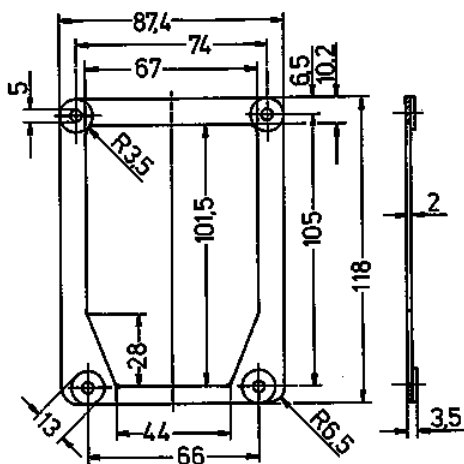

## Bevestigingsraam

Bestelnr. 40744

- voor toestelcontactstop CaraCONTACT bestelnr. 8001 en 8008

## Technische informatie

Gewicht	9 g
Certificeringen	EAC

## Tekeningen

**Tekening**  
**1 MB 288**

**Maten in mm**