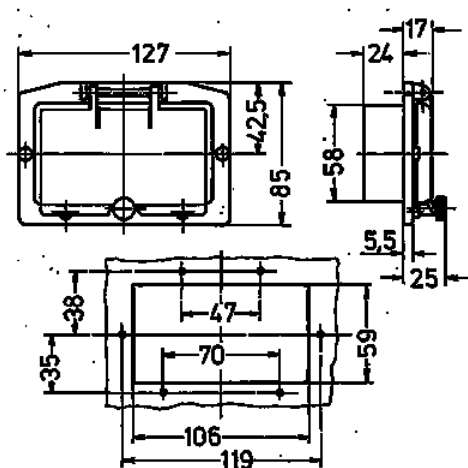

Klapvenster

Bestelnr. 40243

- zonder beschermkap
- met kartelschroeven
- kleur rand elektrogrijs
- venster rookglas
- IP 44

Technische informatie

Gewicht	94 g
Certificeringen	EAC

Tekeningen

**Tekening
6 MB 2**

Maten in mm