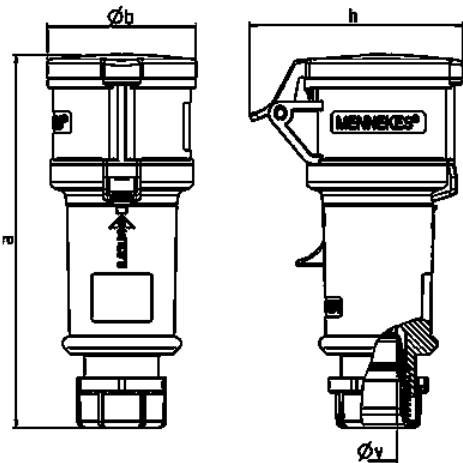

Koppelcontactstop StarTOP® met SafeCONTACT

Bestelnr. 36

- schroefloos, met snijdklemtechniek
- X-CONTACT®
- wartel met afdichting
- trekontlasting met knikbescherming
- behuizing met schroefdraad met vergrendeling

Technische informatie

Ampère	32 A
Polen	5 p
Voltage	400 V
Uurstand	6 h
Hertz	50-60 Hz
Aansluittechniek	zonder schroeven, SafeCONTACT
Contacten	standaard
Beschermingsgraad	IP 44
Gewicht	384 g
Certificeringen	VDE, EAC, CQC

Tekeningen

Tekening 3 MB 60	Amp. Polen	16			32		
		3	4	5	3	4	5
Maten in mm	a	160	174	172	214	214	210
	b	57	61	69	75	75	80
	h	83	92	98	100	100	108
	y	16	16	16	22	22	22
Kabelaansluiting		1	1	1	2,5	2,5	2,5
van/tot mm²		-2,5	-2,5	-2,5	-6	-6	-6