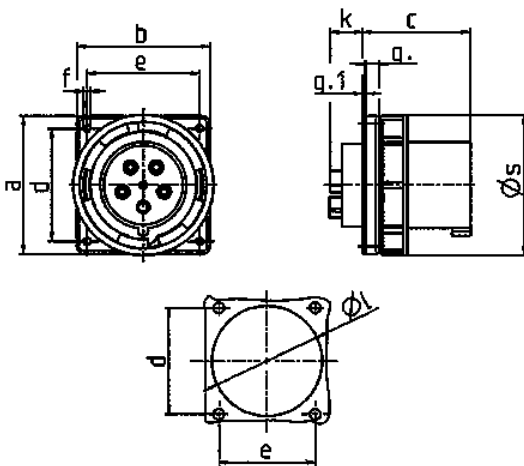

Toestelcontactstop

Bestelnr. 3657

- schroefklemmen
- hittebestendig binnenwerk
- vernikkelde contacten
- bij toepassing is een nok voor het klapdeksel van de koppelcontactstop noodzakelijk

Technische informatie

Ampère	63 A
Polen	4 p
Voltage	500 V
Uurstand	7 h
Hertz	50-60 Hz
Aansluittechniek	schroefklemmen
Contacten	hittebestendig binnenwerk, vernikkelde contacten
Beschermingsgraad	IP 67
Gewicht	531 g
Certificeringen	EAC, CQC

Tekeningen

Tekening	Amp. Polen	63			125		
		3	4	5	3	4	5
2 MB 166							
Maten in mm							
a		110	110	110	130	130	130
b		106	106	106	130	130	130
c		86	86	86	112	112	112
d		90	90	90	104	104	104
e		90	90	90	104	104	104
f		5,5	5,5	5,5	6,5	6,5	6,5
g		12	12	12	18	18	18
g.1		2	2	2	2	2	2
k		28	28	28	28	28	28
l		88,5	88,5	88,5	95	95	95
s		113	113	113	132	132	132
Kabelaansluiting van/tot mm²							
		6	6	6	25	25	25
		-16	-16	-16	-70	-70	-70