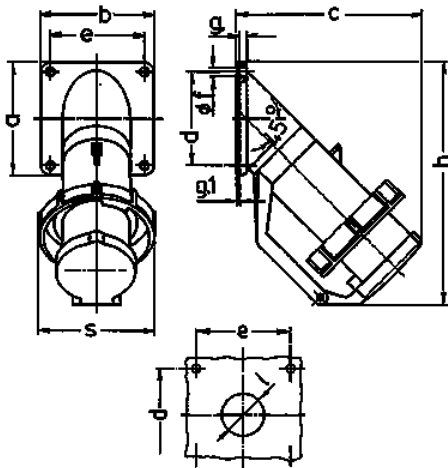

Toestelcontactstop

Bestelnr. 2624

- schroefklemmen
- met klapdeksel

Technische informatie

Ampère	63 A
Polen	4 p
Voltage	500 V
Uurstand	7 h
Hertz	50-60 Hz
Aansluittechniek	schroefklemmen
Contacten	standaard
Beschermingsgraad	IP 67
Gewicht	748 g
Certificeringen	EAC

Tekeningen

Tekening	Amp. Polen	16		32		63	
		5	3	4	5	4	5
2 MB 40							
Maten in mm	a	85	85	85	85	114	114
	b	85	85	85	85	114	114
	c	141	141	141	144	180	180
	d	70	70	70	70	90	90
	e	70	70	70	70	90	90
	f	6,2	6,2	6,2	6,2	6,2	6,2
	g	6	6	6	6	6	6
	g.1	2	2	2	2	2	2
	h	181	181	181	188	242	242
	s	86	93	93	100	113	113
	l	30	30	30	30	40	40
Kabelaansluiting							
van/tot mm²		1	2,5	2,5	2,5	4	4
		—2,5	—6	—6	—6	—16	—16