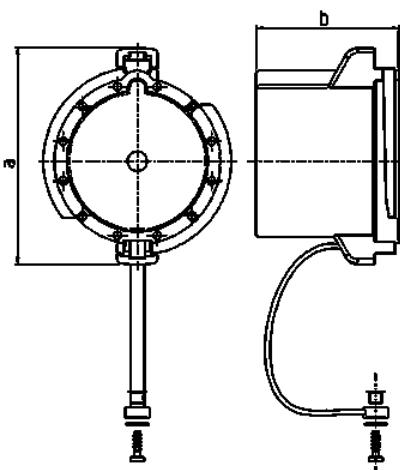

Afschermkap TM

Bestelnr. 24995

- voor waterdichte contactstop en toestelcontactstop (Vorm G)

Technische informatie

Gewicht	118 g
---------	-------

Tekeningen

Tekening	Amp. Polen	63			125		
		3	4	5	3	4	5
2 MB 239	Maten in mm						
	a	110			120		
	b	73			79		