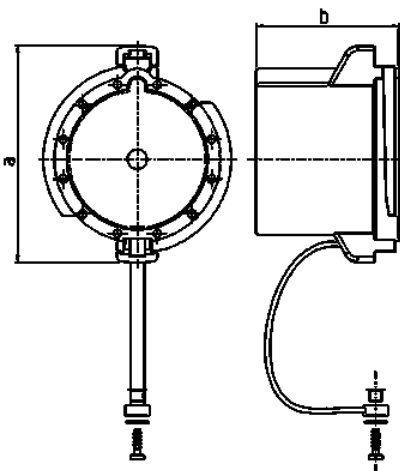

Afschermkap TM

Bestelnr. 24895

- voor waterdichte contactstop en toestelcontactstop (Vorm G)

Technische informatie

Gewicht	108 g
---------	-------

Tekeningen

Tekening	Amp. Polen	63			125		
		3	4	5	3	4	5
2 MB 239							
Maten in mm	a		110			120	
	b		73			79	