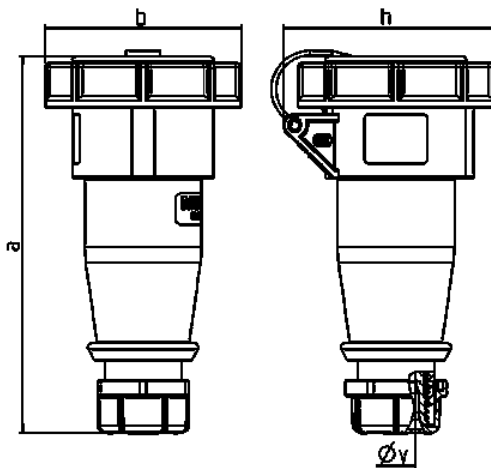

## Koppelcontactsop TM

Bestelnr. 24775

- schroefklemmen
- hittebestendig binnenwerk
- vernikkelde contacten
- met afschermkap (Vorm DS)

### Technische informatie

Ampère	32 A
Polen	3 p
Voltage	230 V
Uurstand	6 h
Hertz	50-60 Hz
Aansluittechniek	schroefklemmen
Contacten	hittebestendig binnenwerk, vernikkelde contacten
Beschermingsgraad	IP 67
Gewicht	367 g

### Tekeningen

Tekening 3 MB 73	Amp. Polen	16		32	
		3	5	3	5
Maten in mm	a	160	170	204	205
	b	70	87	101	101
	h	78	94	98	105
	y	14,5	16	22	22
Kabelaansluiting van/tot mm <sup>2</sup>		1	1	2,5	2,5
		-2,5	-2,5	-6	-6